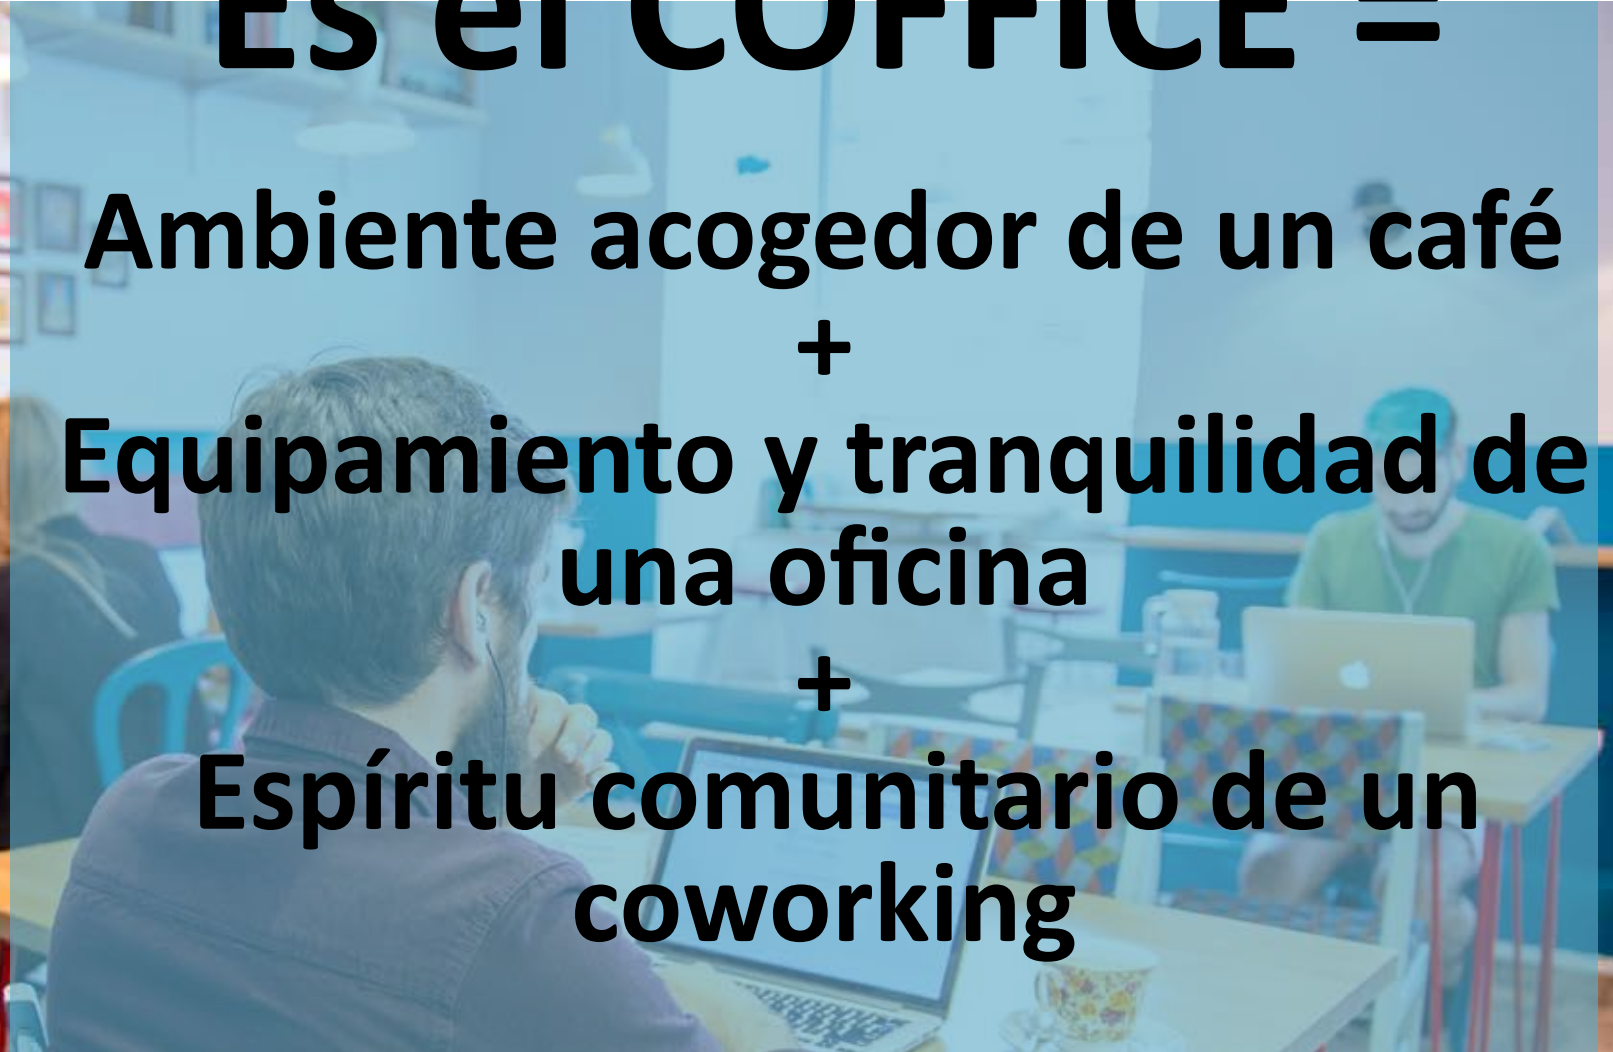

Bienvenidos

al primer
COFFICE
de Madrid

LA PISCINE

"La piscine"
puente
portela

¿Te cuesta
concentrarte
en casa?

¿Te gustaría
trabajar en un
espacio **flexible**,
sin compromiso?

¡Tenemos la solución! Pruébala:

Es el COFFICE =

**Ambiente acogedor de un café
+**

**Equipamiento y tranquilidad de
una oficina**

+

**Espíritu comunitario de un
coworking**

En La Piscine se paga por
el **tiempo** que estés...

¡Lo demás es **gratis!**